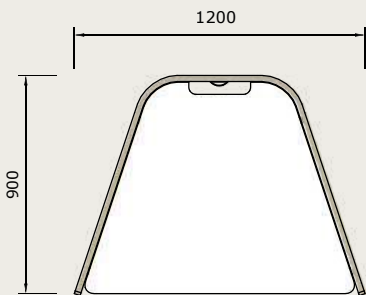

WEDGE

01 PLAN 1:15